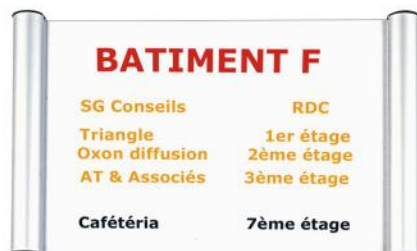

## PLAQUES DE PORTE SIGNALÉTIQUES CLICSIGN®

#### Descriptif produit

- Plaques de porte à profilés clipsables.
- Utilisation dans des entreprises, magasins et collectivités pour la signalétique intérieure.
- Aluminium anodisé naturel épaisseur totale 15 mm.
- Protecteur plexi transparent anti-reflets.
- Fixation invisible sur mur ou sur porte (vis, chevilles, adhésifs fournis).
- 5 formats disponibles : de 55 x 180 mm à 215 x 330 mm.