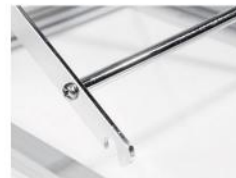

PRÉSENTOIR ZIG-ZAG ALU-PLEXI 6 CASES PLIANT AVEC SA VALISE NOTICE DE MONTAGE

Descriptif produit

- 6 cases A4, pliant et portable
- Armature aluminium télescopique
- Cases transparentes pour format maxi 31 x 25cm
- Capacité 22 mm de documents en épaisseur
- Valise transport métallique rigide (14 x 32 x 46 cm) :
 - Plié : H.12 x L.28 x P.41 cm
 - Ouvert : H.150 x L.29 x P.38 cm
- Poids du présentoir seul: 5,6 kg
- Poids du présentoir dans sa valise: 7,5kg

ÉTAPES DE MONTAGE

1. Ouvrez la valise.

2. Sortez le présentoir de sa valise.

3. Montez le présentoir en tirant l'étagère supérieure vers le haut.