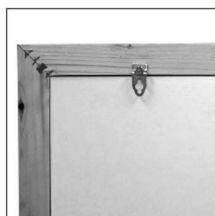

TABLEAU ARDOISE CRAIE MURAL - BOIS NATUREL

NOTICE DE MONTAGE

Descriptif produit

- Tableau mural à installer, sens portrait ou paysage avec attaches de fixation invisibles fournies.
- Encadrement en bois massif, revêtement stratifié noir mat.
- Pour écriture avec des feutres à craie.
- Ne pas exposer à la pluie.
- 2 formats : 60 x 40 cm et 90 x 40 cm.

ÉTAPES DE MONTAGE

1 Vissez les attaches de fixation à l'arrière du cadre.

Fasten the hanger slots to the back side of frame by screwing.

2 Pour accrocher le cadre correctement, prenez les dimensions des attaches à partir du centre et marquez sur le mur. Insérez les vis et les ancrages dans la zone marquée.