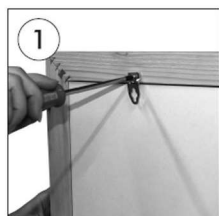

TABLEAU ARDOISE CRAIE MURAL - BOIS NATUREL

NOTICE DE MONTAGE

Descriptif produit

- Tableau mural à installer, sens portrait ou paysage avec attaches de fixation invisibles fournies.
- Encadrement en bois massif, revêtement stratifié noir mat.
- Pour écriture avec des feutres à craie.
- Ne pas exposer à la pluie.
- 2 formats : 60 x 40 cm et 90 x 40 cm.

ÉTAPES DE MONTAGE

1 Vissez les attaches de fixation à l'arrière du cadre.

Fasten the hanger slots to the back side of frame by screwing.

2 Pour accrocher le cadre correctement, prenez les dimensions des attaches à partir du centre et marquez sur le mur. Insérez les vis et les ancrages dans la zone marquée.

To place the frame correctly, take the dimensions of the hanger slots from the center and mark on the wall. With the help of drill, insert the screws and anchors to the marked area.

3 Accrochez le cadre en plaçant les attaches de fixation sur les vis.