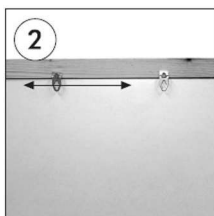

TABLEAU ARDOISE CRAIE MURAL - BOIS NATUREL

NOTICE DE MONTAGE

Descriptif produit

- Tableau mural à installer, sens portrait ou paysage avec attaches de fixation invisibles fournies.
- Encadrement en bois massif, revêtement stratifié noir mat.
- Pour écriture avec des feutres à craie.
- Ne pas exposer à la pluie.
- 2 formats : 60 x 40 cm et 90 x 40 cm.

ÉTAPES DE MONTAGE

1 Vissez les attaches de fixation à l'arrière du cadre.

Fasten the hanger slots to the back side of frame by screwing.

2 Pour accrocher le cadre correctement, prenez les dimensions des attaches à partir du centre et marquez sur le mur. Insérez les vis et les ancrages dans la zone marquée.

To place the frame correctly, take the dimensions of the hanger slots from the center and mark on the wall. With the help of drill, insert the screws and anchors to the marked area.

3 Accrochez le cadre en plaçant les attaches de fixation sur les vis.