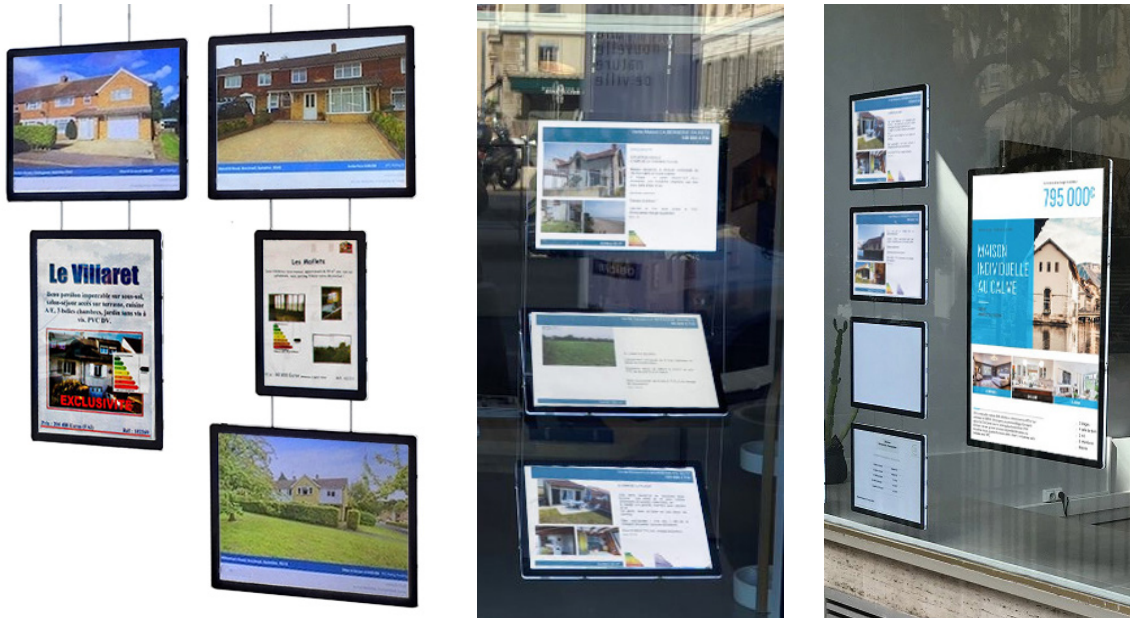

Porte-affiches lumineux Câble-Displays®

Porte-affiches double face magnétiques, orientation portrait/paysage, permettant une inter-compatibilité des formats entre eux.

- 60 000 heures d'utilisation
- 85 % IRC* - 6000 LUX - Luminosité intense
- Utilisation d'un papier transparent pour un meilleur rendu des couleurs
- Intercâbles en acier

Références	Désignations	Hors-tout (cm)	Entraxe (cm)	Poids (kg)
091600	Porte- affiche LED A4 Double Face- Portrait/Paysage	32,8 x 24,1	17	1
091601	Porte- affiche LED A3 Double Face- Portrait/Paysage	45,1 x 32,8	17	1,6

Adaptez la luminosité de vos porte-affiches en fonction de votre météo ou contrôlez la directement grâce à l'application mobile.

Référence
091610

Rail Monophasé

Longueur 1 metre - Charge <10kg

Référence
091602