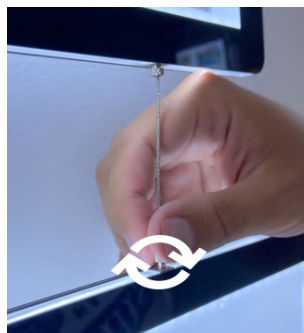

Porte-affiches lumineux Câble-Displays®

Porte-affiches double face magnétiques, orientation portrait/paysage, permettant une inter-compatibilité des formats entre eux.

- 60 000 heures d'utilisation
- 85 % IRC* - 6000 LUX - Luminosité intense
- Utilisation d'un papier transparent pour un meilleur rendu des couleurs
- Intercâbles en acier

Références	Désignations	Hors-tout (cm)	Entraxe (cm)	Poids (kg)
091600	Porte- affiche LED A4 Double Face- Portrait/Paysage	32,8 x 24,1	17	1
091601	Porte- affiche LED A3 Double Face- Portrait/Paysage	45,1 x 32,8	17	1,6

Montage :

Vissez