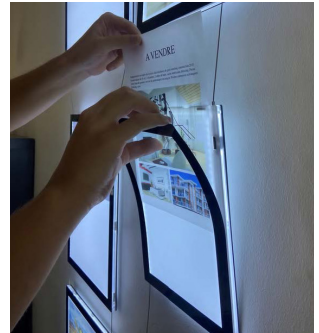

Porte-affiches lumineux Câble-Displays®

Porte-affiches double face magnétiques, orientation portrait/paysage, permettant une inter-compatibilité des formats entre eux.

- 60 000 heures d'utilisation
- 85 % IRC* - 6000 LUX - Luminosité intense
- Utilisation d'un papier transparent pour un meilleur rendu des couleurs
- Intercâbles en acier

Montage :

Présentez

Vissez

Relâchez

Ouvrez

Porte-affiches lumineux Câble-Displays®

Accessoires indispensables

Variateur 12 et 24V-WIFI+ 2,4G

Adaptez la luminosité de vos porte-affiches en fonction de votre météo ou contrôlez la directement grâce à l'application mobile.

Référence
091610

Rail Monophasé

Longueur 1 metre - Charge <10kg

Référence
091602